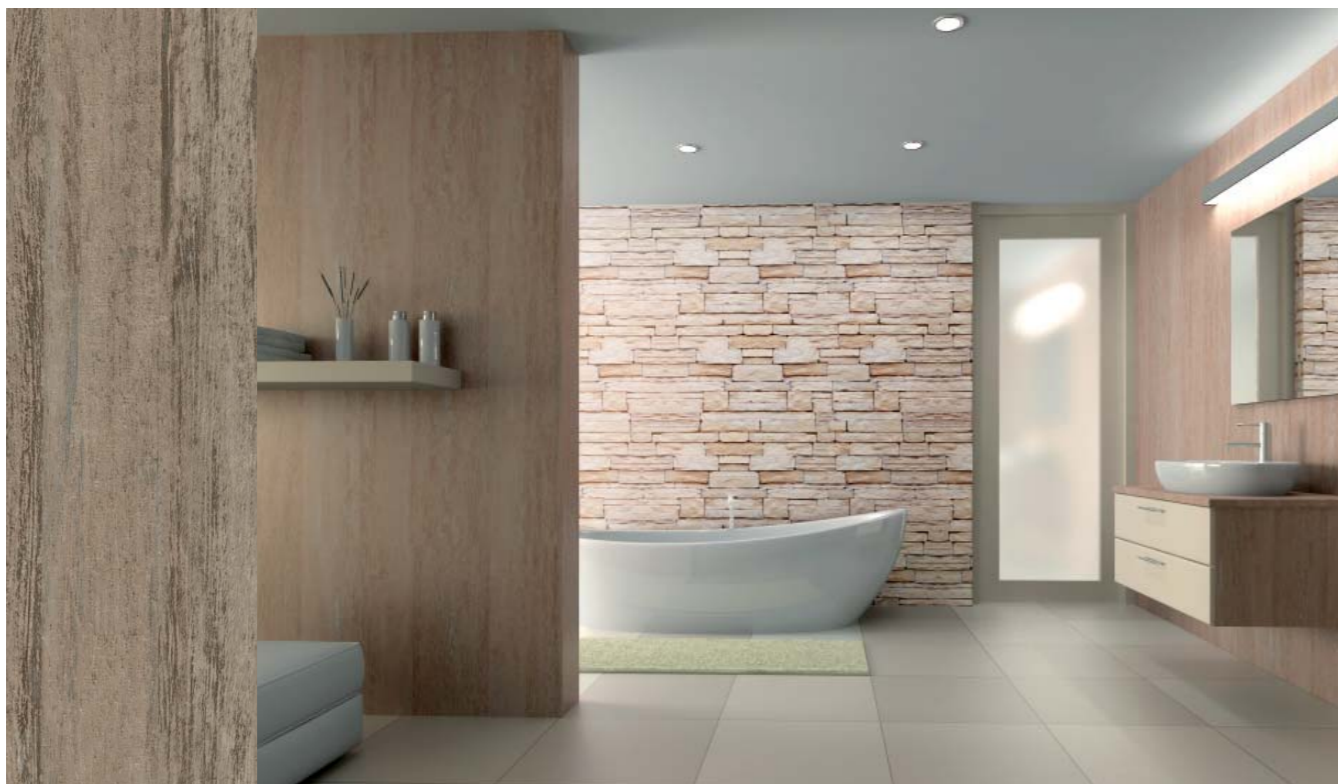

8322 SU
Africké dřevo světlé

 lamino

8323 SU | Africké dřevo tmavé

 lamino

8315 BS | Life čokoláda

 lamino

8316 BS | Life cappuccino

 lamino