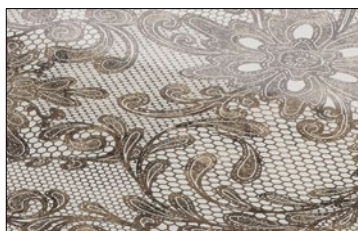

SG MARBLE Alpine AR+

2600 x 1000 / NA 19329 / SA 19340

SG MARBLE Grey AR+

2600 x 1000 / NA 19333 / SA 19344

SG MARBLE Black AR+

2600 x 1000 / NA 19330 / SA 19341

SG MARBLE Brown AR+

2600 x 1000 / NA 19331 / SA 19342

SG MARBLE Emperador AR+

2600 x 1000 / NA 19332 / SA 19343

SG LUXURY Gold AR+

2600 x 1000 / NA 17819 / SA 17840

SG LUXURY Bronze AR+

2600 x 1000 / NA 17820 / SA 17841

SG LACE White/Vintage Brown AR+

2600 x 1000 / NA 17818 / SA 17839

SG Old Platin AR+

2600 x 1000 / NA 18067 / SA 18001

SG Vintage Silver AR+

2600 x 1000 / NA 17197 / SA 17199

SG Vintage Copper AR+

2600 x 1000 / NA 17198 / SA 17200

SG COCKTAIL Opal AR+

2600 x 1000 / NA 16997 / SA 17000