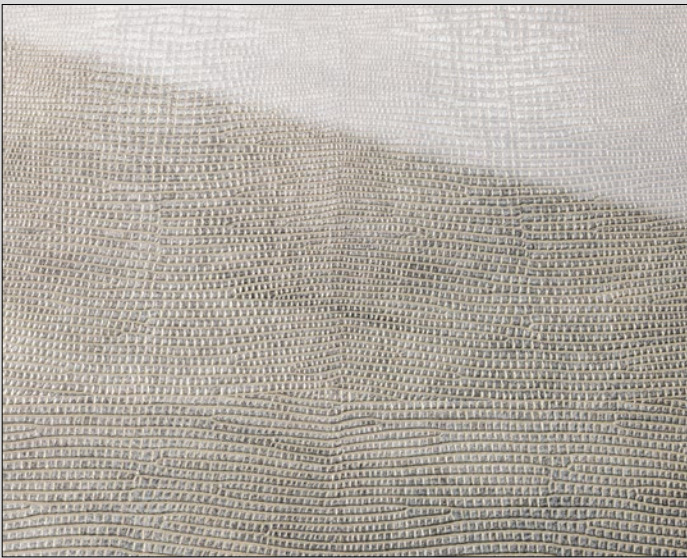

- **D** SibUGlas hinterlegt mit Leder und Co sorgt für eine revolutionäre Tiefenwirkung. Die Produkte sind aufgrund der speziellen AR+ Beschichtung extrem kratzbeständig.
- **GB** SibUGlass, underlaid with leather and similar, ensures a revolutionary depth effect. Due to a special AR+ coating, the products are extremely scratch-resistant.
- **FR** Le verre SibUGlas sur un fond de cuir et similaire assure un effet de profondeur révolutionnaire. En raison d'un revêtement AR+ spécial, ces produits sont extrêmement résistants à l'abrasion.
- **RUS** SibUGlas, дублированные кожей и Co гарантируют революционный эффект глубины. Из-за своего специального покрытия AR+ эта продукция крайне устойчива к царапинам.
- **I** La collezione SibUGlas, impreziosita da pelle e altri decori, crea un rivoluzionario effetto 3D. Grazie allo speciale rivestimento AR+ i prodotti sono estremamente resistenti all'abrasione.
- **ES** SibUGlas, con diseños de piel y similares, proporciona un efecto de profundidad revolucionario. Los productos son extremadamente resistentes a la abrasión gracias a su recubrimiento espacial AR+.

SG LEGUAN Silver AR+