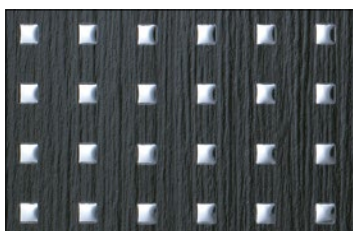

PL 3D Q 10-40-40
Silver PF met/Silver

2600 x 1000 / NA 10052 / SA 10053

PR

PL 3D Q 10-40-40
Smoke PF met touch 1/Silver matt

2600 x 1000 / NA 12519 / SA 12557

PR

PL 3D Q 5-15-15
Black touch 1/Silver

2600 x 1000 / NA 12384 / SA 12549