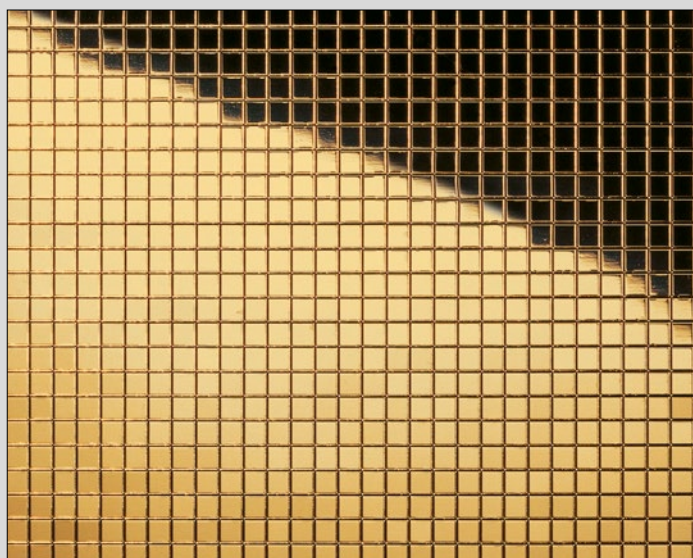

MSC Silver 30x30 flex. Classic

PR

2600 x 1000 / SA 14279

MSC Silver 10x10 flex. Classic

PR

2600 x 1000 / SA 14239

- D** Die **MULTISTYLE** Kollektion beinhaltet Spiegel- und Metalloberflächen in edler Mosaik-Optik. Die Produkte der PUNCH-LINE/3D umfassen gelochte Metalloberflächen, welche durch eine 3D-Effektfolie zum besonderen Eyecatcher werden.
- GB** The **MULTISTYLE** collection comprises mirror and metallic surfaces in fine mosaic look. The products of the PUNCH-LINE/3D include perforated metallic surfaces that become particular eye-catchers thanks to a 3D effect foil.
- FR** La collection **MULTISTYLE** comporte des surfaces de miroir et métalliques d'aspect mosaïque fin. Les produits de la ligne punch 3D comprennent des surfaces métalliques perforées qui deviennent des accroches-regard particuliers grâce à un film à effet 3D.
- RUS** Коллекция **MULTISTYLE** включает в себя зеркальные и металлизированные поверхности с изысканным мозаичным рисунком. Продукты PUNCH LINE/3D – это перфорированные металлизированные поверхности, особую притягательность которым придает эффектная 3D-пленка.
- I** La collezione **MULTISTYLE** comprende superfici a specchio e metalliche con un effetto mosaico. I prodotti della linea PUNCH LINE/3D comprendono superfici metalliche forate che catturano l'attenzione grazie all'effetto della pellicola tridimensionale.
- ES** La colección **MULTISTYLE** incluye superficies de espejo y metálicas en una noble apariencia de mosaico. Los productos de la línea PUNCH LINE/3D comprenden superficies metálicas perforadas, las cuales, por medio de una lámina de efecto 3D, se convierten en una verdadera atracción.

MS Gold 3x3 flex. Classic

MS Anthracite 5x5 flex. Classic

MS Hollywood 5x5 flex. Classic

PL 3D H-10-30 Pearl White PF/Gold

PL 3D Q-10-30
Old Platin/Silver

2600 x 1000 / NA 17833 / SA 17857

PR

PL 3D H-10-30
Pearl White PF/Gold