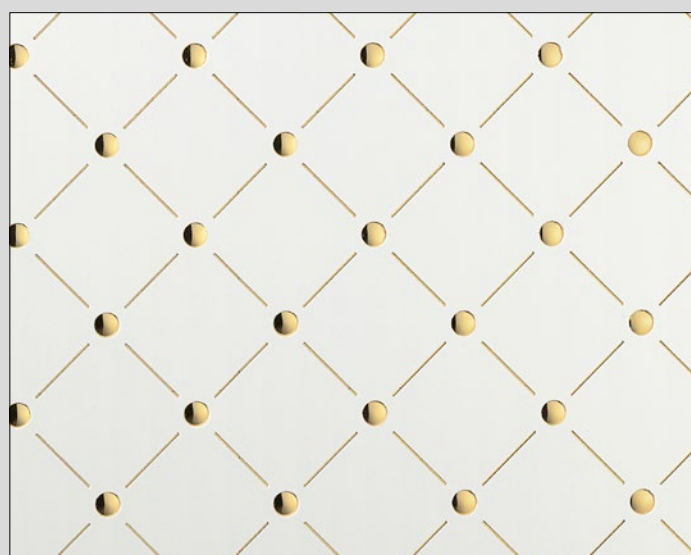

MSC Silver 30x30 flex. Classic

PR

2600 x 1000 / SA 14279

MSC Silver 10x10 flex. Classic

PR

2600 x 1000 / SA 14239

- D** Die **MULTISTYLE** Kollektion beinhaltet Spiegel- und Metalloberflächen in edler Mosaik-Optik. Die Produkte der PUNCH-LINE/3D umfassen gelochte Metalloberflächen, welche durch eine 3D-Effektfolie zum besonderen Eyecatcher werden.
- GB** The **MULTISTYLE** collection comprises mirror and metallic surfaces in fine mosaic look. The products of the PUNCH-LINE/3D include perforated metallic surfaces that become particular eye-catchers thanks to a 3D effect foil.
- FR** La collection **MULTISTYLE** comporte des surfaces de miroir et métalliques d'aspect mosaïque fin. Les produits de la ligne punch 3D comprennent des surfaces métalliques perforées qui deviennent des accroches-regard particuliers grâce à un film à effet 3D.
- RUS** Коллекция **MULTISTYLE** включает в себя зеркальные и металлизированные поверхности с изысканным мозаичным рисунком. Продукты PUNCH LINE/3D – это перфорированные металлизированные поверхности, особую притягательность которым придает эффектная 3D-пленка.
- I** La collezione **MULTISTYLE** comprende superfici a specchio e metalliche con un effetto mosaico. I prodotti della linea PUNCH LINE/3D comprendono superfici metalliche forate che catturano l'attenzione grazie all'effetto della pellicola tridimensionale.
- ES** La colección **MULTISTYLE** incluye superficies de espejo y metálicas en una noble apariencia de mosaico. Los productos de la línea PUNCH LINE/3D comprenden superficies metálicas perforadas, las cuales, por medio de una lámina de efecto 3D, se convierten en una verdadera atracción.

MS Gold 3x3 flex. Classic

MS Anthracite 5x5 flex. Classic

MS Hollywood 5x5 flex. Classic

PL 3D H-10-30 Pearl White PF/Gold

PL 3D Q-10-30
Old Platin/Silver

2600 x 1000 / NA 17833 / SA 17857

PR

PL 3D H-10-30
Pearl White PF/Gold