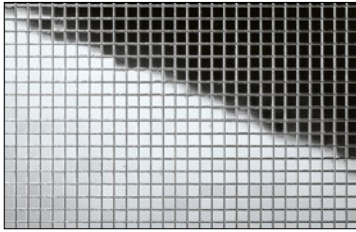

MULTI | STYLE
PUNCH | LINE
PUNCH | LINE 3D

SIBU | DESIGN
we decorate.

MULTI | STYLE

MS Silver 3x3 flex. Classic

PR

MS Anthracite 3x3 flex. Classic

PR

MS Gold 3x3 flex. Classic

PR

980 x 980 / SA 10650

980 x 980 / SA 13357

980 x 980 / SA 10592

MS Silver 5x5 flex. Classic

PR

MS Anthracite 5x5 flex. Classic

PR

MSC Silver 30x30 flex. Classic

PR

2600 x 1000 / SA 14279

MSC Silver 10x10 flex. Classic

PR

2600 x 1000 / SA 14239

- D** Die **MULTISTYLE** Kollektion beinhaltet Spiegel- und Metalloberflächen in edler Mosaik-Optik. Die Produkte der PUNCH-LINE/3D umfassen gelochte Metalloberflächen, welche durch eine 3D-Effektfolie zum besonderen Eyecatcher werden.
- GB** The **MULTISTYLE** collection comprises mirror and metallic surfaces in fine mosaic look. The products of the PUNCH-LINE/3D include perforated metallic surfaces that become particular eye-catchers thanks to a 3D effect foil.
- FR** La collection **MULTISTYLE** comporte des surfaces de miroir et métalliques d'aspect mosaïque fin. Les produits de la ligne punch 3D comprennent des surfaces métalliques perforées qui deviennent des accroches-regard particuliers grâce à un film à effet 3D.
- RUS** Коллекция **MULTISTYLE** включает в себя зеркальные и металлизированные поверхности с изысканным мозаичным рисунком. Продукты PUNCH LINE/3D – это перфорированные металлизированные поверхности, особую притягательность которым придает эффектная 3D-пленка.
- I** La collezione **MULTISTYLE** comprende superfici a specchio e metalliche con un effetto mosaico. I prodotti della linea PUNCH LINE/3D comprendono superfici metalliche forate che catturano l'attenzione grazie all'effetto della pellicola tridimensionale.
- ES** La colección **MULTISTYLE** incluye superficies de espejo y metálicas en una noble apariencia de mosaico. Los productos de la línea PUNCH LINE/3D comprenden superficies metálicas perforadas, las cuales, por medio de una lámina de efecto 3D, se convierten en una verdadera atracción.