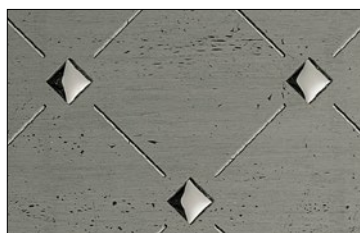

MSC Silver 30x30 flex. Classic

PR

2600 x 1000 / SA 14279

MSC Silver 10x10 flex. Classic

PR

2600 x 1000 / SA 14239

- D** Die **MULTISTYLE** Kollektion beinhaltet Spiegel- und Metalloberflächen in edler Mosaik-Optik. Die Produkte der PUNCH-LINE/3D umfassen gelochte Metalloberflächen, welche durch eine 3D-Effektfolie zum besonderen Eyecatcher werden.
- GB** The **MULTISTYLE** collection comprises mirror and metallic surfaces in fine mosaic look. The products of the PUNCH-LINE/3D include perforated metallic surfaces that become particular eye-catchers thanks to a 3D effect foil.
- FR** La collection **MULTISTYLE** comporte des surfaces de miroir et métalliques d'aspect mosaïque fin. Les produits de la ligne punch 3D comprennent des surfaces métalliques perforées qui deviennent des accroches-regard particuliers grâce à un film à effet 3D.
- RUS** Коллекция **MULTISTYLE** включает в себя зеркальные и металлизированные поверхности с изысканным мозаичным рисунком. Продукты PUNCH LINE/3D – это перфорированные металлизированные поверхности, особую притягательность которым придает эффектная 3D-пленка.
- I** La collezione **MULTISTYLE** comprende superfici a specchio e metalliche con un effetto mosaico. I prodotti della linea PUNCH LINE/3D comprendono superfici metalliche forate che catturano l'attenzione grazie all'effetto della pellicola tridimensionale.
- ES** La colección **MULTISTYLE** incluye superficies de espejo y metálicas en una noble apariencia de mosaico. Los productos de la línea PUNCH LINE/3D comprenden superficies metálicas perforadas, las cuales, por medio de una lámina de efecto 3D, se convierten en una verdadera atracción.

MS Gold 3x3 flex. Classic

MS Anthracite 5x5 flex. Classic

MS Hollywood 5x5 flex. Classic

PL 3D H-10-30 Pearl White PF/Gold

PL 3D Q-10-30
Old Platin/Silver

2600 x 1000 / NA 17833 / SA 17857

PR

PL 3D H-10-30
Pearl White PF/Gold