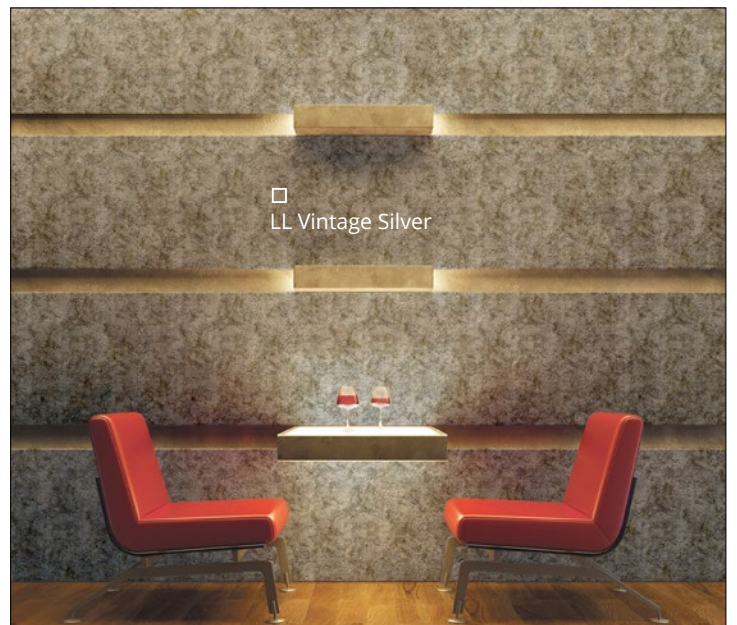

LL Vintage Silver

2600 x 1000 / **NA** 17268 / **SA** 17269

FR

LL PELO Marabu

2600 x 1000 / **NA** 14309 / **SA** 14325

□ LL PELO Marabu

□ LL Vintage Silver

FR Auf Wunsch schwer entflammbar erhältlich / Flame-retardant version available on request / Disponible sur demande en version difficilement inflammable / По запросу может поставляться в трудновоспламеняемом исполнении / Disponibile in versione difficilmente infiammabile, su richiesta / A petición, también disponible con propiedades ignifugas.