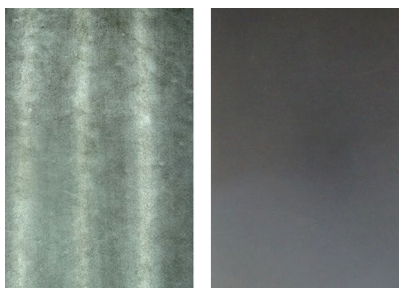

TRANS|LUCENT™

FALLING LEAVES

ARCOBALENO COLORE

BLANCO

CALIFORNIA GOLD

TAN

MOLTO ROSA

NEGRO

RUSTIQUE

ARCOBALENO GRIS

TERRA ROSSO

Since this is a natural stone, the actual delivered material may have variations.

Standard format 1220 mm x 610 mm. Larger sizes on request.

Da es sich um ein echtes Naturstein-Produkt handelt, können die Muster variieren.

Standardformat 1220 mm x 610 mm. Sondergrößen auf Anfrage.

Translucent Slate-Lite is an extraordinary design product. The incredible translucence of the stone can create an eye catching thrill almost anywhere. The translucent Slate-Lite has all properties of the classic Slate-Lite material and additionally can be backlit.

Without light the Translucent Slate-Lite appears as a massive stone panel, but once it is backlit a beautiful warm light shines through the surface.

Transluzenter Leichtschiefer ist das absolute Designelement. Der lichtdurchlässige Stein verwandelt jeden Raum in ein einzigartiges Erlebnis der Sinne. Transluzenter Leichtschiefer hat dieselben Eigenschaften wie das Classic Material, bis auf die Lichtdurchlässigkeit.