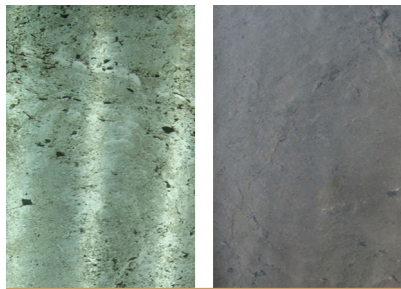

MARE

MATERIAL COMPOSITION
MATERIALZUSAMMENSETZUNG