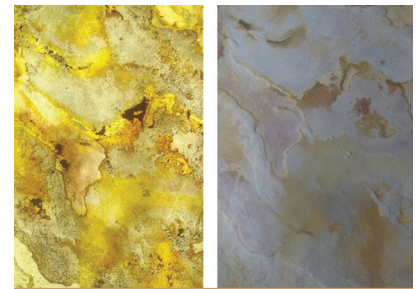

TRANS|LUCENT™

FALLING LEAVES

ARCOBALENO COLORE

BLANCO

CALIFORNIA GOLD

TAN

MOLTO ROSA

NEGRO

Standardformat 1220 mm x 610 mm. Sondergrößen auf Anfrage.

Translucent Slate-Lite is an extraordinary design product. The incredible translucence of the stone can create an eye catching thrill almost anywhere. The translucent Slate-Lite has all properties of the classic Slate-Lite material and additionally can be backlit.

Without light the Translucent Slate-Lite appears as a massive stone panel, but once it is backlit a beautiful warm light shines through the surface.

Transluzenter Leichtschiefer ist das absolute Designelement. Der lichtdurchlässige Stein verwandelt jeden Raum in ein einzigartiges Erlebnis der Sinne. Transluzenter Leichtschiefer hat dieselben Eigenschaften wie das Classic Material, bis auf die Lichtdurchlässigkeit.

GALAXY BLACK

ARGENTO AURO

BURNING FOREST

COBRE NEW

D. BLACK

SILVER GREY

MATERIAL COMPOSITION
MATERIALZUSAMMENSETZUNG

facebook.com/slate-lite