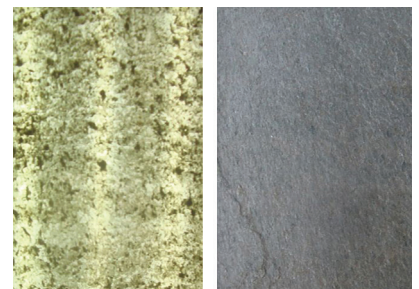

Without light the Translucent Slate-Lite appears as a massive stone panel, but once it is backlit a beautiful warm light shines through the surface.

Transluzenter Leichtschiefer ist das absolute Designelement. Der lichtdurchlässige Stein verwandelt jeden Raum in ein einzigartiges Erlebnis der Sinne. Transluzenter Leichtschiefer hat dieselben Eigenschaften wie das Classic Material, bis auf die Lichtdurchlässigkeit.

Wird das Leuchtmittel hinter dem Leichtschiefer ausgeschaltet, wirkt er wie gewöhnlicher Schiefer, wird die Lichtquelle eingeschaltet entstehen einzigartige Musterungen.

COBRE

MARE

VERDE

VERDE GRIS

AURO

ARGENTO

GALAXY BLACK

ARGENTO AURO

BURNING FOREST

COBRE NEW

D. BLACK

SILVER GREY

MATERIAL COMPOSITION
MATERIALZUSAMMENSETZUNG

facebook.com/slate-lite