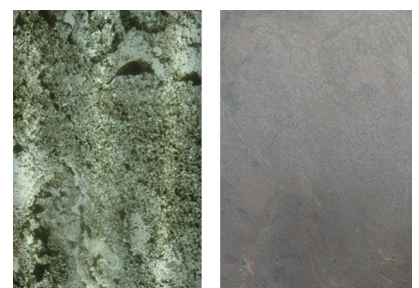

Without light the Translucent Slate-Lite appears as a massive stone panel, but once it is backlit a beautiful warm light shines through the surface.

Transluzenter Leichtschiefer ist das absolute Designelement. Der lichtdurchlässige Stein verwandelt jeden Raum in ein einzigartiges Erlebnis der Sinne. Transluzenter Leichtschiefer hat dieselben Eigenschaften wie das Classic Material, bis auf die Lichtdurchlässigkeit.

Wird das Leuchtmittel hinter dem Leichtschiefer ausgeschaltet, wirkt er wie gewöhnlicher Schiefer, wird die Lichtquelle eingeschaltet entstehen einzigartige Musterungen.

COBRE

MARE

VERDE

VERDE GRIS

AURO

ARGENTO

GALAXY BLACK

ARGENTO AURO

BURNING FOREST

COBRE NEW

D. BLACK

SILVER GREY

MATERIAL COMPOSITION
MATERIALZUSAMMENSETZUNG

facebook.com/slate-lite