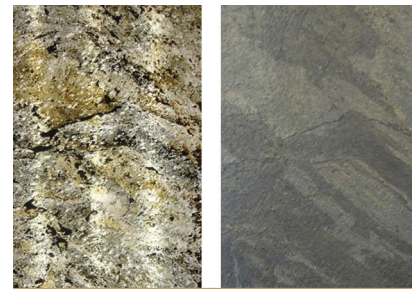

Standardformat 1220 mm x 610 mm. Sondergrößen auf Anfrage.

Translucent Slate-Lite is an extraordinary design product. The incredible translucence of the stone can create an eye catching thrill almost anywhere. The translucent Slate-Lite has all properties of the classic Slate-Lite material and additionally can be backlit.

Without light the Translucent Slate-Lite appears as a massive stone panel, but once it is backlit a beautiful warm light shines through the surface.

Transluzenter Leichtschiefer ist das absolute Designelement. Der lichtdurchlässige Stein verwandelt jeden Raum in ein einzigartiges Erlebnis der Sinne. Transluzenter Leichtschiefer hat dieselben Eigenschaften wie das Classic Material, bis auf die Lichtdurchlässigkeit.

Wird das Leuchtmittel hinter dem Leichtschiefer ausgeschaltet, wirkt er wie gewöhnlicher Schiefer, wird die Lichtquelle eingeschaltet entstehen einzigartige Musterungen.

COBRE

MARE

VERDE

VERDE GRIS

AURO

ARGENTO

GALAXY BLACK

ARGENTO AURO

BURNING FOREST

COBRE NEW

D. BLACK

SILVER GREY

MATERIAL COMPOSITION
MATERIALZUSAMMENSETZUNG

facebook.com/slate-lite