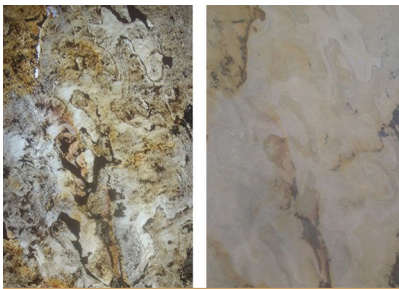

TRANS|LUCENT™

FALLING LEAVES

ARCOBALENO COLORE

BLANCO

CALIFORNIA GOLD

TAN

MOLTO ROSA

NEGRO

Standardformat 1220 mm x 610 mm. Sondergrößen auf Anfrage.

Translucent Slate-Lite is an extraordinary design product. The incredible translucence of the stone can create an eye catching thrill almost anywhere. The translucent Slate-Lite has all properties of the classic Slate-Lite material and additionally can be backlit.

Without light the Translucent Slate-Lite appears as a massive stone panel, but once it is backlit a beautiful warm light shines through the surface.

Transluzenter Leichtschiefer ist das absolute Designelement. Der lichtdurchlässige Stein verwandelt jeden Raum in ein einzigartiges Erlebnis der Sinne. Transluzenter Leichtschiefer hat dieselben Eigenschaften wie das Classic Material, bis auf die Lichtdurchlässigkeit.

GALAXY BLACK

ARGENTO AURO

BURNING FOREST

COBRE NEW

D. BLACK

SILVER GREY

MATERIAL COMPOSITION
MATERIALZUSAMMENSETZUNG

facebook.com/slate-lite