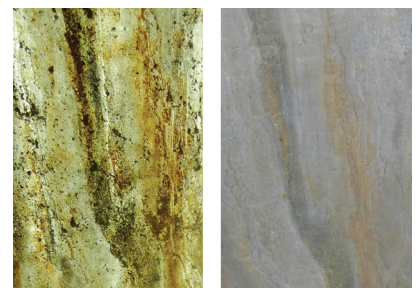

Standardformat 1220 mm x 610 mm. Sondergrößen auf Anfrage.

Translucent Slate-Lite is an extraordinary design product. The incredible translucence of the stone can create an eye catching thrill almost anywhere. The translucent Slate-Lite has all properties of the classic Slate-Lite material and additionally can be backlit.

Without light the Translucent Slate-Lite appears as a massive stone panel, but once it is backlit a beautiful warm light shines through the surface.

Transluzenter Leichtschiefer ist das absolute Designelement. Der lichtdurchlässige Stein verwandelt jeden Raum in ein einzigartiges Erlebnis der Sinne. Transluzenter Leichtschiefer hat dieselben Eigenschaften wie das Classic Material, bis auf die Lichtdurchlässigkeit.

Wird das Leuchtmittel hinter dem Leichtschiefer ausgeschaltet, wirkt er wie gewöhnlicher Schiefer, wird die Lichtquelle eingeschaltet entstehen einzigartige Musterungen.

COBRE

MARE

VERDE

VERDE GRIS

AURO

ARGENTO

GALAXY BLACK

ARGENTO AURO

BURNING FOREST

COBRE NEW

D. BLACK

SILVER GREY

MATERIAL COMPOSITION
MATERIALZUSAMMENSETZUNG

facebook.com/slate-lite