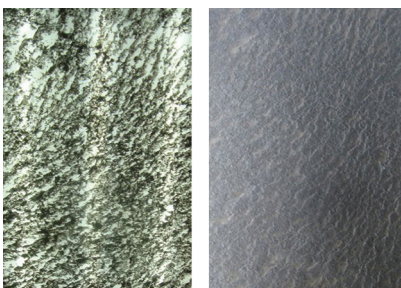

Without light the Translucent Slate-Lite appears as a massive stone panel, but once it is backlit a beautiful warm light shines through the surface.

Transluzenter Leichtschiefer ist das absolute Designelement. Der lichtdurchlässige Stein verwandelt jeden Raum in ein einzigartiges Erlebnis der Sinne. Transluzenter Leichtschiefer hat dieselben Eigenschaften wie das Classic Material, bis auf die Lichtdurchlässigkeit.

Wird das Leuchtmittel hinter dem Leichtschiefer ausgeschaltet, wirkt er wie gewöhnlicher Schiefer, wird die Lichtquelle eingeschaltet entstehen einzigartige Musterungen.

COBRE

MARE

VERDE

VERDE GRIS

AURO

ARGENTO

GALAXY BLACK

ARGENTO AURO

BURNING FOREST

COBRE NEW

D. BLACK

SILVER GREY

MATERIAL COMPOSITION
MATERIALZUSAMMENSETZUNG

facebook.com/slate-lite