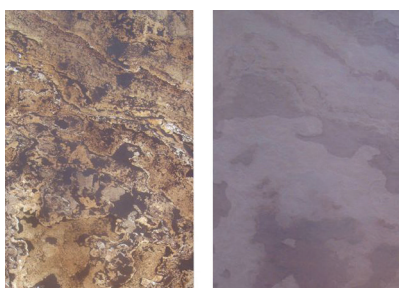

TERRA ROSSO

Since this is a natural stone, the actual delivered material may have variations.

Standard format 1220 mm x 610 mm. Larger sizes on request.

Da es sich um ein echtes Naturstein-Produkt handelt, können die Muster variieren.

Standardformat 1220 mm x 610 mm. Sondergrößen auf Anfrage.

Translucent Slate-Lite is an extraordinary design product. The incredible translucence of the stone can create an eye catching thrill almost anywhere. The translucent Slate-Lite has all properties of the classic Slate-Lite material and additionally can be backlit.

Without light the Translucent Slate-Lite appears as a massive stone panel, but once it is backlit a beautiful warm light shines through the surface.

Transluzenter Leichtschiefer ist das absolute Designelement. Der lichtdurchlässige Stein verwandelt jeden Raum in ein einzigartiges Erlebnis der Sinne. Transluzenter Leichtschiefer hat dieselben Eigenschaften wie das Classic Material, bis auf die Lichtdurchlässigkeit.

Wird das Leuchtmittel hinter dem Leichtschiefer ausgeschaltet, wirkt er wie gewöhnlicher Schiefer, wird die Lichtquelle eingeschaltet entstehen einzigartige Musterungen.