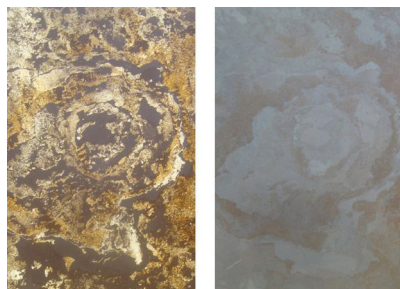

TRANS|LUCENT™

FALLING LEAVES

ARCOBALENO COLORE

BLANCO

CALIFORNIA GOLD

TAN

MOLTO ROSA

NEGRO

Standardformat 1220 mm x 610 mm. Sondergrößen auf Anfrage.

Translucent Slate-Lite is an extraordinary design product. The incredible translucence of the stone can create an eye catching thrill almost anywhere. The translucent Slate-Lite has all properties of the classic Slate-Lite material and additionally can be backlit.

Without light the Translucent Slate-Lite appears as a massive stone panel, but once it is backlit a beautiful warm light shines through the surface.

Transluzenter Leichtschiefer ist das absolute Designelement. Der lichtdurchlässige Stein verwandelt jeden Raum in ein einzigartiges Erlebnis der Sinne. Transluzenter Leichtschiefer hat dieselben Eigenschaften wie das Classic Material, bis auf die Lichtdurchlässigkeit.

GALAXY BLACK

ARGENTO AURO

BURNING FOREST

COBRE NEW

D. BLACK

SILVER GREY

MATERIAL COMPOSITION
MATERIALZUSAMMENSETZUNG

facebook.com/slate-lite