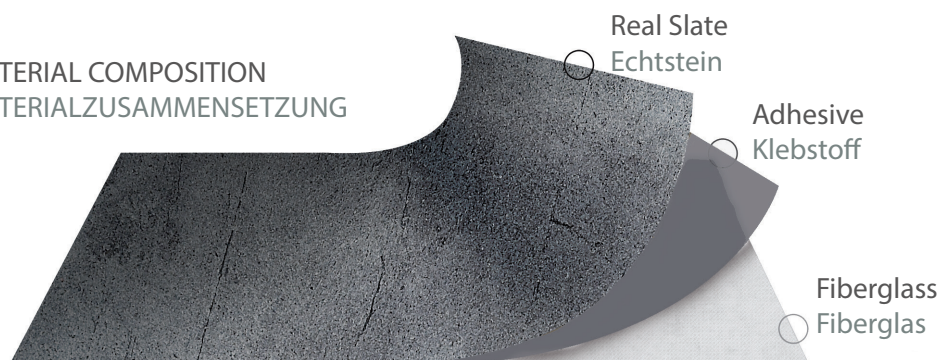

GALAXY BLACK

ARGENTO AURO

BURNING FOREST

COBRE NEW

D. BLACK

SILVER GREY

MATERIAL COMPOSITION
MATERIALZUSAMMENSETZUNG

facebook.com/slate-lite