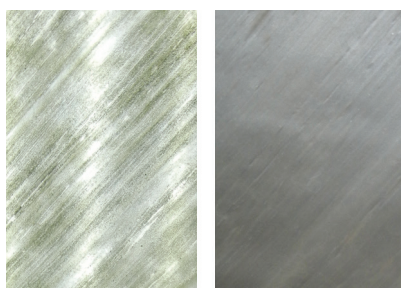

Without light the Translucent Slate-Lite appears as a massive stone panel, but once it is backlit a beautiful warm light shines through the surface.

Transluzenter Leichtschiefer ist das absolute Designelement. Der lichtdurchlässige Stein verwandelt jeden Raum in ein einzigartiges Erlebnis der Sinne. Transluzenter Leichtschiefer hat dieselben Eigenschaften wie das Classic Material, bis auf die Lichtdurchlässigkeit.

Wird das Leuchtmittel hinter dem Leichtschiefer ausgeschaltet, wirkt er wie gewöhnlicher Schiefer, wird die Lichtquelle eingeschaltet entstehen einzigartige Musterungen.

COBRE

MARE

VERDE

VERDE GRIS

AURO

ARGENTO

GALAXY BLACK

ARGENTO AURO

BURNING FOREST

COBRE NEW

D. BLACK

SILVER GREY

MATERIAL COMPOSITION
MATERIALZUSAMMENSETZUNG

facebook.com/slate-lite